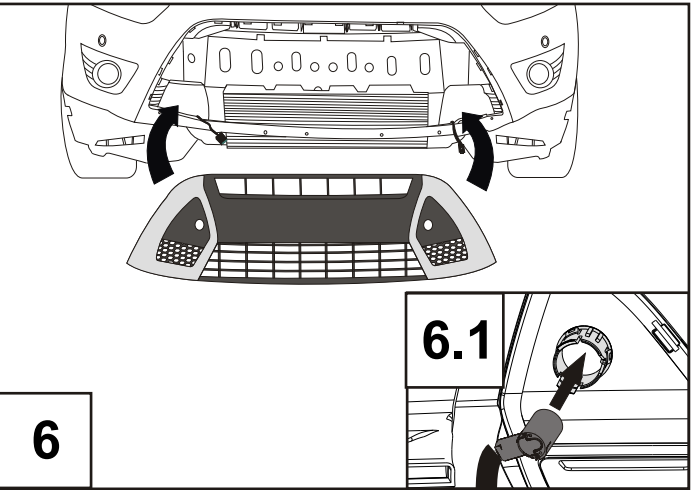

Ford Kuga

Beiblatt für PDC

Supplemental sheet for PDC

3M5T-15K861-JAW